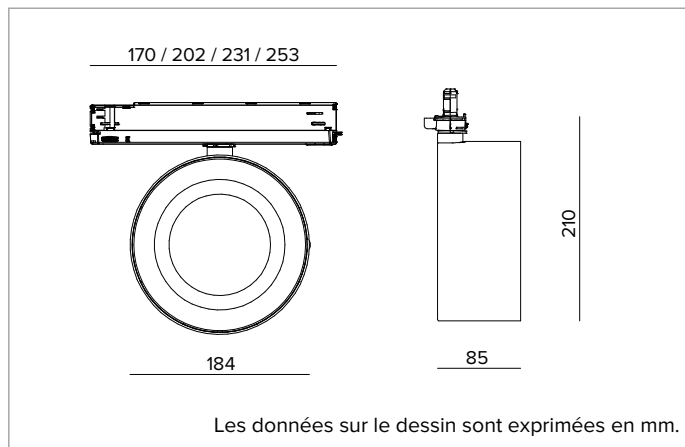

### Projecteur professionnel LED orientable

	3000K	H(m)	D(m)	Emax(lx)
	Ra90			52°
Fixture Power	42W	1	0.97	4987
Source Flux	4853lm	2	1.94	1247
Fixture Flux	3970lm	3	2.91	554
Efficacy	95lm/W	4	3.88	312
TS1231	Imax=1028cd/klm	Imax	4987cd	5 4.85 199